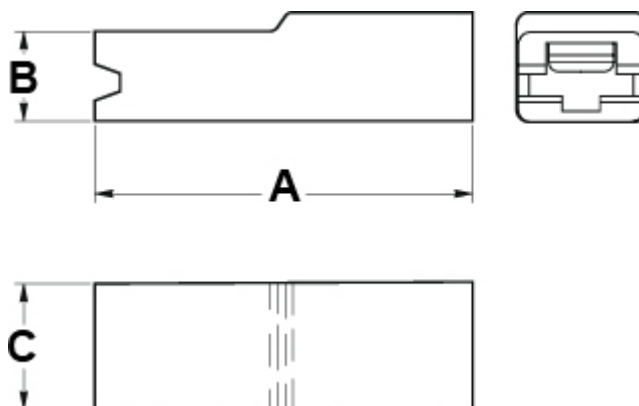

CUBRE FASTONS

Descripción Técnica

Material: PA66

Color: Natural

Autoextinguibilidad: UL94-V2

D = Ancho terminal macho

Todas las medidas están indicadas en mm

Codigo	A	B	C	D	Notas	Conf./piezas
0917AA00	25,0	6,5	9,0	6,3	Female terminal	5.000
1149AA00	21,0	6,0	7,2	4,8	female terminal	5.000
1868AA00	20,5	6,0	6,0	2,8	female terminal	5.000