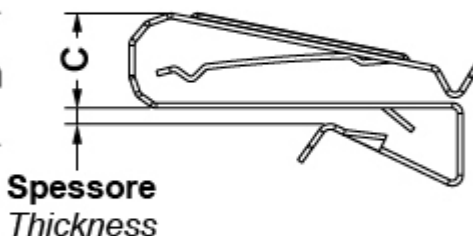

# CLIP PARA CABLEADO - 4 CABLES

## Descripción Técnica

Materiale: Acero inox Todas las medidas estan indicadas en mm

### TYPE 2

Codigo	Type	A x B	C	Espesor	Ø Diametro cable	Conf./piezas
15841MD90	1	33,8 x 12,7	9,1	1,4 - 3,2	5,1 - 7,6	100
15842MD90	1	33,8 x 12,7	9,1	1,4 - 3,2	5,1 - 7,6	4.000
15843MD90	2	33,8 x 12,7	9,1	3,2 - 6,4	5,1 - 7,6	100

Codigo	Type	A x B	C	Espesor	Ø Diametro cable	Conf./piezas
15844MD90	2	33,8 x 12,7	9,1	3,2 - 6,4	5,1 - 7,6	4.000