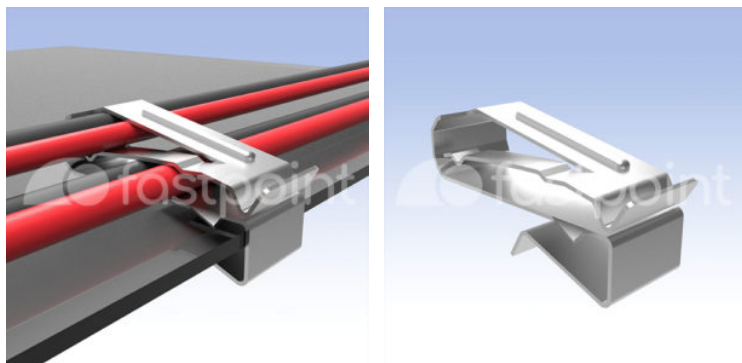

# CLIP PARA CABLEADO - 4 CABLES

## Descripción Técnica

Materiale: Acero inox Todas las medidas estan indicadas en mm

### TYPE 2

Codigo	Type	A x B	C	Espesor	Ø Diametro cable	Conf./piezas
15841MD90	1	33,8 x 12,7	9,1	1,4 - 3,2	5,1 - 7,6	100
15842MD90	1	33,8 x 12,7	9,1	1,4 - 3,2	5,1 - 7,6	4.000
15843MD90	2	33,8 x 12,7	9,1	3,2 - 6,4	5,1 - 7,6	100

Codigo	Type	A x B	C	Espesor	Ø Diametro cable	Conf./piezas
15844MD90	2	33,8 x 12,7	9,1	3,2 - 6,4	5,1 - 7,6	4.000