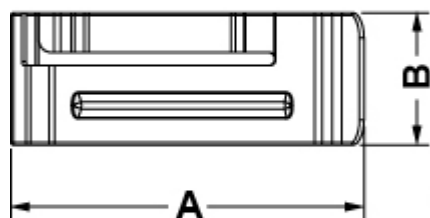

## Descripción Técnica

Materiale: Acero inox Todas las medidas estan indicadas en mm

### TYPE 2

Codigo	Type	A x B	C	Espesor	Ø Diametro cable	Conf./piezas
15841MD90	1	33,8 x 12,7	9,1	1,4 - 3,2	5,1 - 7,6	100
15842MD90	1	33,8 x 12,7	9,1	1,4 - 3,2	5,1 - 7,6	4.000
15843MD90	2	33,8 x 12,7	9,1	3,2 - 6,4	5,1 - 7,6	100

Codigo	Type	A x B	C	Espesor	Ø Diametro cable	Conf./piezas
15844MD90	2	33,8 x 12,7	9,1	3,2 - 6,4	5,1 - 7,6	4.000