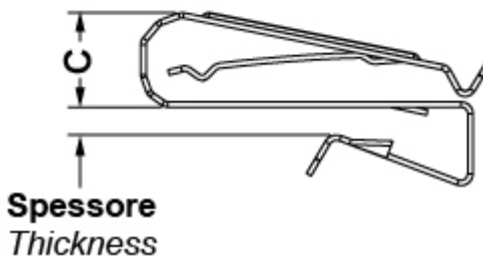

## Descripción Técnica

Materiale: Acero inox Todas las medidas estan indicadas en mm

### TYPE 1

### TYPE 2

Codigo	Type	A x B	C	Espesor	Ø Diametro cable	Conf./piezas
15841MD90	1	33,8 x 12,7	9,1	1,4 - 3,2	5,1 - 7,6	100
15842MD90	1	33,8 x 12,7	9,1	1,4 - 3,2	5,1 - 7,6	4.000
15843MD90	2	33,8 x 12,7	9,1	3,2 - 6,4	5,1 - 7,6	100

Codigo	Type	A x B	C	Espesor	Ø Diametro cable	Conf./piezas
15844MD90	2	33,8 x 12,7	9,1	3,2 - 6,4	5,1 - 7,6	4.000