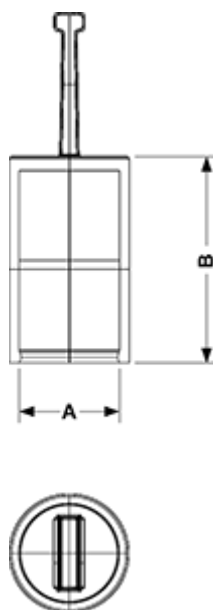

# CAPUCHÓN PARA TUBO HIDRÁULICO

## Descripción Técnica

**Material:** EVA

**Color:** Amarillo

Todas las medidas están indicadas en mm

Codigo	A	B	Conf./piezas
25350EV06	4,0	21,0	500
25351EV06	5,0	20,0	500
25352EV06	6,0	20,0	500
25353EV06	8,0	20,0	500
25354EV06	9,0	20,0	500
25355EV06	10,0	20,0	500

Codigo	A	B	Conf./piezas
25356EV06	11,0	20,0	500
25357EV06	12,0	20,0	500
25358EV0	13,0	20,0	500
25359EV06	14,0	20,0	500
25360EV06	15,0	20,0	500
25361EV06	16,0	20,0	500
25362EV06	18,0	20,0	500
25363EV06	20,0	20,0	500
25364EV06	20,0	30,0	500
25365EV06	24,0	20,0	500