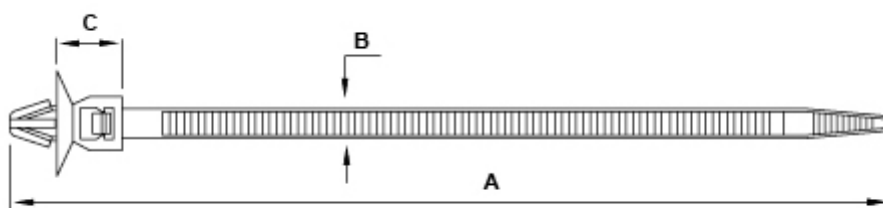

BRIDA REUTILIZABLE CON ANCLAJE Y SOMBRERO

Descripción Técnica

Material: Véase tabla

Color: Natural o Negro

Autoextinguibilidad: UL94-V2

Temperatura de trabajo: -35°C ~ +85°C

D= Distancia aprox. del cable al panel

Todas las medidas están indicadas en mm

Para solicitar las bridas en color negro, substituir "AA00" por "AA01"

Disponible el código 5447 en PA46 bajo pedido mínimo. Consúltenos.

Codigo	A	B	C	D	Color	Orificio	Espesor	Material	Max cable	Conf./piezas
1196AA00	108,0	4,8	11,0	9,0	Naturale - Natural	Ø 6,5	0,6 - 2,0	PA 66	Ø 2,0 - 16,0	1.000
1196AA01	108,0	4,8	11,0	9,0	Nero - Black	Ø 6,5	0,6 - 2,0	PA 66	Ø 2,0 - 16,0	1.000

Codigo	A	B	C	D	Color	Orificio	Espesor	Material	Max cable	Conf./piezas
5447AA00	147,0	4,9	11,0	9,0	Naturale - Natural	Ø 6,5	0,6 - 2,0	PA 66	Ø 6,0 - 35,0	1.000
5447AA01	147,0	4,9	11,0	9,0	Nero - Black	Ø 6,5	0,6 - 2,0	PA 66	Ø 6,0 - 35,0	1.000