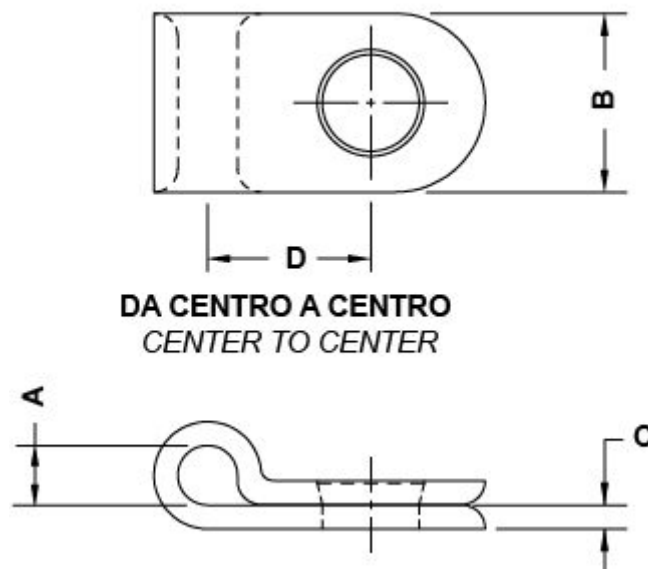

## WIRE CLIPS WITH SCREW FIXING - THICKNESS 1,5

### Technical description

**Material:** PA 6.6

**Colour:** Natural

**Flammability:** V2 (UL 94)

**Working temperature:**

- Black: -0°C ~ +105°C

- Natural: -0°C ~ +85°C

All dimensions are in mm.

Available in black colour on special request

To order the product in black colour replace "AA00" with "AA01"

Code	A	B	C	D	Mounting hole	Screw	MOQ-Pcs
12600AA00	3,2	12,7	1,5	9,4	Ø 5,2	10,0	2.000
12601AA00	4,7	12,7	1,5	10,4	Ø 5,2	10,0	2.000
12602AA00	6,3	12,7	1,5	11,2	Ø 5,2	10,0	2.000
12603AA00	7,9	12,7	1,5	12,2	Ø 5,2	10,0	2.000

Code	A	B	C	D	Mounting hole	Screw	MOQ-Pcs
12604AA00	9,5	12,7	1,5	13,0	Ø 5,2	10,0	2.000
12605AA00	11,1	12,7	1,5	13,7	Ø 5,2	10,0	2.000
12606AA00	12,7	12,7	1,5	14,7	Ø 5,2	10,0	2.000
12607AA00	14,3	12,7	1,5	15,5	Ø 5,2	10,0	2.000
12608AA00	15,9	12,7	1,5	16,5	Ø 5,2	10,0	2.000
12609AA00	17,4	12,7	1,5	17,3	Ø 5,2	10,0	2.000
12610AA00	19,1	12,7	1,5	18,0	Ø 5,2	10,0	2.000
12611AA00	20,6	12,7	1,5	19,1	Ø 5,2	10,0	2.000
12612AA00	22,2	12,7	1,5	19,8	Ø 5,2	10,0	2.000
12613AA00	25,4	12,7	1,5	21,6	Ø 5,2	10,0	2.000
12614AA00	28,6	12,7	1,5	23,4	Ø 5,2	10,0	2.000
12615AA00	30,1	12,7	1,5	24,1	Ø 5,2	10,0	2.000
12616AA00	31,8	12,7	1,5	25,1	Ø 5,2	10,0	2.000
12617AA00	34,9	12,7	1,5	26,7	Ø 5,2	10,0	2.000
12618AA00	38,1	12,7	1,5	28,4	Ø 5,2	10,0	2.000