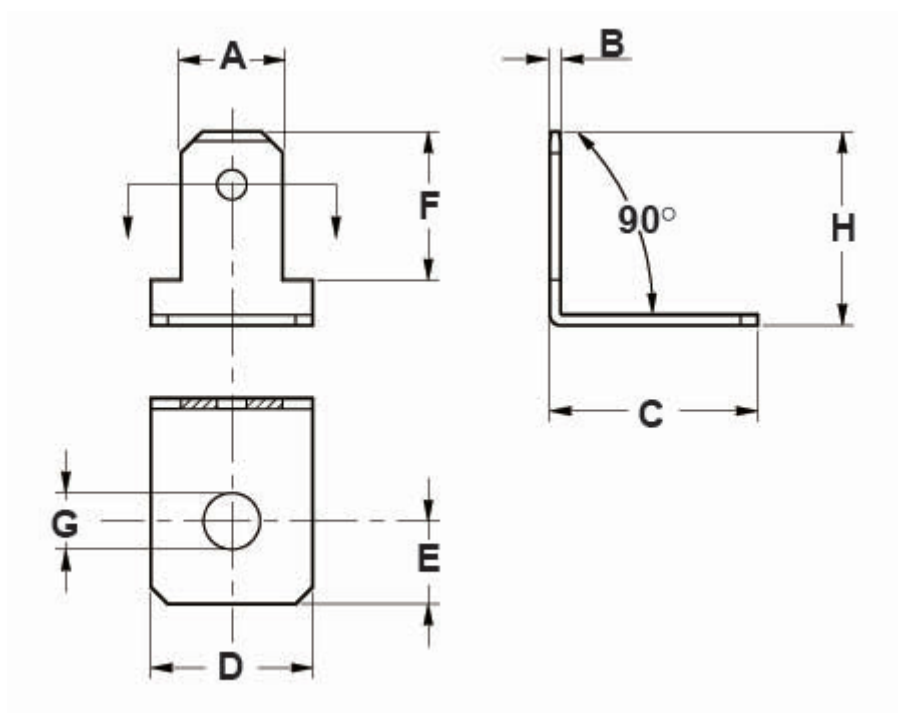

TABS WITH HOLE

Technical description

Material: tin-plated brass
All dimensions are in mm

Code	A	B	C	D	E	F	G	H	MOQ-Pcs
4705MA91	6,3	0,8	10,6	8,0	5,5	8,0	3,2	11,5	5.000
0913MA91	6,3	0,8	9,7	8,0	4,7	8,2	4,2	11,0	5.000