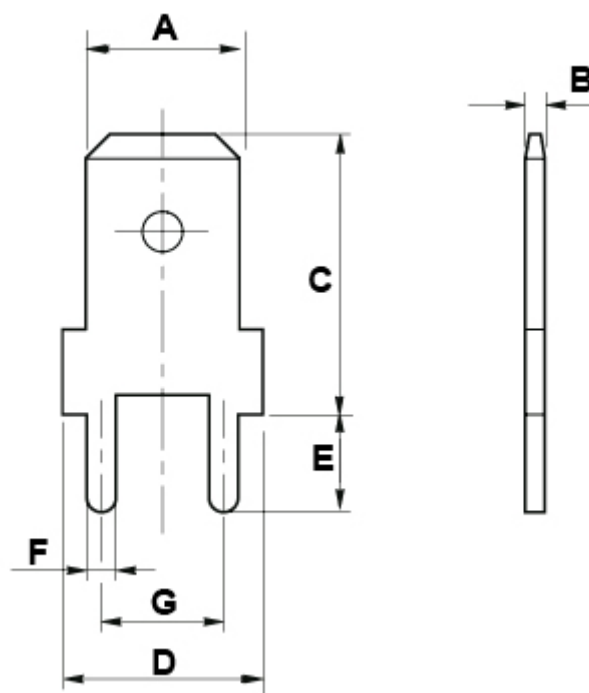

## TABS FOR P.C.B.

### Technical description

**Material:** Tin-plated brass

All dimensions are in mm.

Code	A	B	C	D	E	F	G	Type	MOQ-Pcs
0900MA91	6,3	0,8	11,5	8,3	4,0	1,3	5,0	2	5.000
1425MA91	4,8	0,8	8,0	6,0	4,0	1,2	5,0	2	5.000
5290MA91	6,3	0,8	10,5	8,0	4,0	1,3	5,0	2	5.000