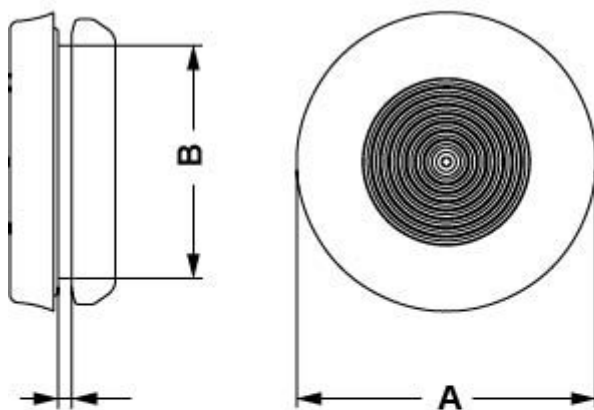

SNAP FIT CABLE GROMMET

Technical description

Material: TPE

Colour: See table

Flammability: V0 (UL94)

Working temperature: -40°C ~ +105°C

All dimensions are in mm

Code	A	B	NO.HOLES / Ø CABLE	Mounting hole	Thickness	Colour	MOQ-Pcs
11514PS11	Ø 25,0	Ø 17,5	1 max. 10,0	Ø 17,5	1,5 - 2,5	Grigio - Gray - Grau	10
11514PS01	Ø 25,0	Ø 17,5	1 max. 10,0	Ø 17,5	1,5 - 2,5	Nero - Black - Schwarz	10
11515PS01	Ø 29,0	Ø 21,5	1 max. 13,0	Ø 21,5	1,5 - 2,5	Nero - Black - Schwarz	10
11515PS11	Ø 29,0	Ø 21,5	1 max. 13,0	Ø 21,5	1,5 - 2,5	Grigio - Gray - Grau	10
11516PS11	Ø 34,0	Ø 26,5	1 max. 15,0	Ø 26,5	1,5 - 2,5	Grigio - Gray - Grau	10
11516PS01	Ø 34,0	Ø 26,5	1 max. 15,0	Ø 26,5	1,5 - 2,5	Nero - Black - Schwarz	10
11517PS01	Ø 40,0	Ø 33,5	1 max. 22,0	Ø 33,5	1,5 - 2,5	Nero - Black - Schwarz	10
11517PS11	Ø 40,0	Ø 33,5	1 max. 22,0	Ø 33,5	1,5 - 2,5	Grigio - Gray - Grau	10