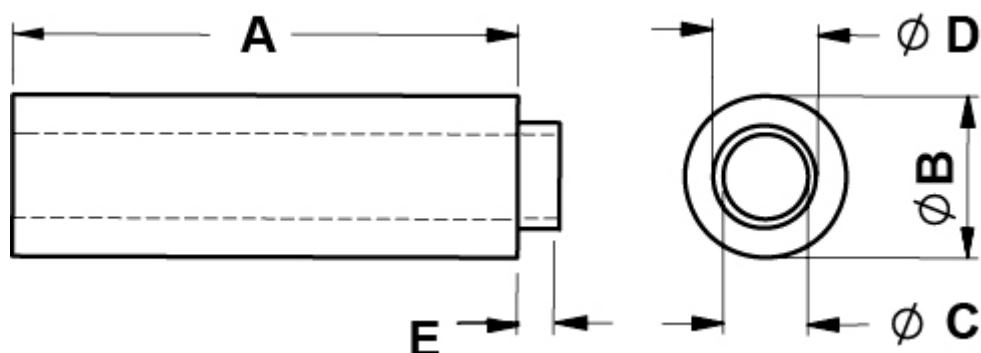

## Technical description

**Material:** PA 6 , 25%GV

**UL Flammability:** HB (UL 94)

**Colour:** Black

**Operating temperature:** -35°C ~ +110°C

All dimensions are in mm.

Code	A	B	C	D	E	MOQ-Pcs
10068BB0103.0	3,0	Ø 6,0	Ø 3,4	Ø 4,2	1,4	500
10068BB0104.0	4,0	Ø 6,0	Ø 3,4	Ø 4,2	1,4	500
10068BB0105.0	5,0	Ø 6,0	Ø 3,4	Ø 4,2	1,4	500
10068BB0106.0	6,0	Ø 6,0	Ø 3,4	Ø 4,2	1,4	500
10068BB0107.0	7,0	Ø 6,0	Ø 3,4	Ø 4,2	1,4	500
10068BB0108.0	8,0	Ø 6,0	Ø 3,4	Ø 4,2	1,4	500
10068BB0109.0	9,0	Ø 6,0	Ø 3,4	Ø 4,2	1,4	500
10068BB0110.0	10,0	Ø 6,0	Ø 3,4	Ø 4,2	1,4	500

Code	A	B	C	D	E	MOQ-Pcs
10068BB0111.0	11,0	Ø 6,0	Ø 3,4	Ø 4,2	1,4	500
10068BB0112.0	12,0	Ø 6,0	Ø 3,4	Ø 4,2	1,4	500
10068BB0113.0	13,0	Ø 6,0	Ø 3,4	Ø 4,2	1,4	500
10068BB0114.0	14,0	Ø 6,0	Ø 3,4	Ø 4,2	1,4	500
10068BB0115.0	15,0	Ø 6,0	Ø 3,4	Ø 4,2	1,4	500
10068BB0116.0	16,0	Ø 6,0	Ø 3,4	Ø 4,2	1,4	500
10068BB0117.0	17,0	Ø 6,0	Ø 3,4	Ø 4,2	1,4	500
10068BB0118.0	18,0	Ø 6,0	Ø 3,4	Ø 4,2	1,4	500
10068BB0119.0	19,0	Ø 6,0	Ø 3,4	Ø 4,2	1,4	500
10068BB0120.0	20,0	Ø 6,0	Ø 3,4	Ø 4,2	1,4	500
10068BB0121.0	21,0	Ø 6,0	Ø 3,4	Ø 4,2	1,4	500
10068BB0122.0	22,0	Ø 6,0	Ø 3,4	Ø 4,2	1,4	500
10068BB0123.0	23,0	Ø 6,0	Ø 3,4	Ø 4,2	1,4	500
10068BB0124.0	24,0	Ø 6,0	Ø 3,4	Ø 4,2	1,4	500
10068BB0125.0	25,0	Ø 6,0	Ø 3,4	Ø 4,2	1,4	500
10068BB0126.0	26,0	Ø 6,0	Ø 3,4	Ø 4,2	1,4	500
10068BB0127.0	27,0	Ø 6,0	Ø 3,4	Ø 4,2	1,4	500
10068BB0128.0	28,0	Ø 6,0	Ø 3,4	Ø 4,2	1,4	500
10068BB0129.0	29,0	Ø 6,0	Ø 3,4	Ø 4,2	1,4	500
10068BB0130.0	30,0	Ø 6,0	Ø 3,4	Ø 4,2	1,4	500
10068BB0131.0	31,0	Ø 6,0	Ø 3,4	Ø 4,2	1,4	500
10068BB0132.0	32,0	Ø 6,0	Ø 3,4	Ø 4,2	1,4	500
10068BB0133.0	33,0	Ø 6,0	Ø 3,4	Ø 4,2	1,4	500
10068BB0134.0	34,0	Ø 6,0	Ø 3,4	Ø 4,2	1,4	500
10068BB0135.0	35,0	Ø 6,0	Ø 3,4	Ø 4,2	1,4	500
10068BB0136.0	36,0	Ø 6,0	Ø 3,4	Ø 4,2	1,4	500
10068BB0137.0	37,0	Ø 6,0	Ø 3,4	Ø 4,2	1,4	500
10068BB0138.0	38,0	Ø 6,0	Ø 3,4	Ø 4,2	1,4	500
10068BB0139.0	39,0	Ø 6,0	Ø 3,4	Ø 4,2	1,4	500
10068BB0140.0	40,0	Ø 6,0	Ø 3,4	Ø 4,2	1,4	500
10068BB0141.0	41,0	Ø 6,0	Ø 3,4	Ø 4,2	1,4	500