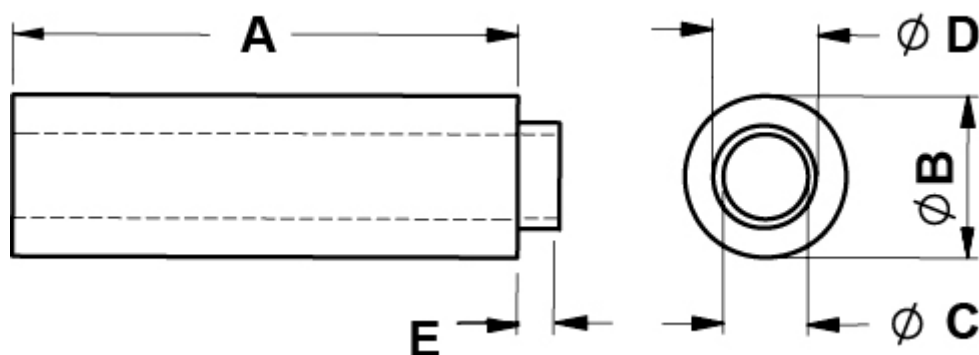

ROUND SPACERS

Technical description

Material: PA 6 , 25%GV

UL Flammability: HB (UL 94)

Colour: Black

Operating temperature: -35°C ~ +110°C

All dimensions are in mm.

Code	A	B	C	D	E	MOQ-Pcs
10069BB0103.0	3,0	Ø 6,0	Ø 3,5	Ø 4,6	2,0	500
10069BB0104.0	4,0	Ø 6,0	Ø 3,5	Ø 4,6	2,0	500
10069BB0105.0	5,0	Ø 6,0	Ø 3,5	Ø 4,6	2,0	500
10069BB0106.0	6,0	Ø 6,0	Ø 3,5	Ø 4,6	2,0	500
10069BB0107.0	7,0	Ø 6,0	Ø 3,5	Ø 4,6	2,0	500
10069BB0108.0	8,0	Ø 6,0	Ø 3,5	Ø 4,6	2,0	500
10069BB0109.0	9,0	Ø 6,0	Ø 3,5	Ø 4,6	2,0	500
10069BB0110.0	10,0	Ø 6,0	Ø 3,5	Ø 4,6	2,0	500

Code	A	B	C	D	E	MOQ-Pcs
10069BB0111.0	11,0	Ø 6,0	Ø 3,5	Ø 4,6	2,0	500
10069BB0112.0	12,0	Ø 6,0	Ø 3,5	Ø 4,6	2,0	500
10069BB0113.0	13,0	Ø 6,0	Ø 3,5	Ø 4,6	2,0	500
10069BB0114.0	14,0	Ø 6,0	Ø 3,5	Ø 4,6	2,0	500
10069BB0115.0	15,0	Ø 6,0	Ø 3,5	Ø 4,6	2,0	500
10069BB0116.0	16,0	Ø 6,0	Ø 3,5	Ø 4,6	2,0	500
10069BB0117.0	17,0	Ø 6,0	Ø 3,5	Ø 4,6	2,0	500
10069BB0118.0	18,0	Ø 6,0	Ø 3,5	Ø 4,6	2,0	500
10069BB0119.0	19,0	Ø 6,0	Ø 3,5	Ø 4,6	2,0	500
10069BB0120.0	20,0	Ø 6,0	Ø 3,5	Ø 4,6	2,0	500
10069BB0121.0	21,0	Ø 6,0	Ø 3,5	Ø 4,6	2,0	500
10069BB0122.0	22,0	Ø 6,0	Ø 3,5	Ø 4,6	2,0	500
10069BB0123.0	23,0	Ø 6,0	Ø 3,5	Ø 4,6	2,0	500
10069BB0124.0	24,0	Ø 6,0	Ø 3,5	Ø 4,6	2,0	500
10069BB0125.0	25,0	Ø 6,0	Ø 3,5	Ø 4,6	2,0	500
10069BB0126.0	26,0	Ø 6,0	Ø 3,5	Ø 4,6	2,0	500
10069BB0127.0	27,0	Ø 6,0	Ø 3,5	Ø 4,6	2,0	500
10069BB0128.0	28,0	Ø 6,0	Ø 3,5	Ø 4,6	2,0	500
10069BB0129.0	29,0	Ø 6,0	Ø 3,5	Ø 4,6	2,0	500
10069BB0130.0	30,0	Ø 6,0	Ø 3,5	Ø 4,6	2,0	500
10069BB0131.0	31,0	Ø 6,0	Ø 3,5	Ø 4,6	2,0	500
10069BB0132.0	32,0	Ø 6,0	Ø 3,5	Ø 4,6	2,0	500
10069BB0133.0	33,0	Ø 6,0	Ø 3,5	Ø 4,6	2,0	500
10069BB0134.0	34,0	Ø 6,0	Ø 3,5	Ø 4,6	2,0	500
10069BB0135.0	35,0	Ø 6,0	Ø 3,5	Ø 4,6	2,0	500
10069BB0136.0	36,0	Ø 6,0	Ø 3,5	Ø 4,6	2,0	500
10069BB0137.0	37,0	Ø 6,0	Ø 3,5	Ø 4,6	2,0	500
10069BB0138.0	38,0	Ø 6,0	Ø 3,5	Ø 4,6	2,0	500
10069BB0139.0	39,0	Ø 6,0	Ø 3,5	Ø 4,6	2,0	500
10069BB0140.0	40,0	Ø 6,0	Ø 3,5	Ø 4,6	2,0	500
10069BB0141.0	41,0	Ø 6,0	Ø 3,5	Ø 4,6	2,0	500