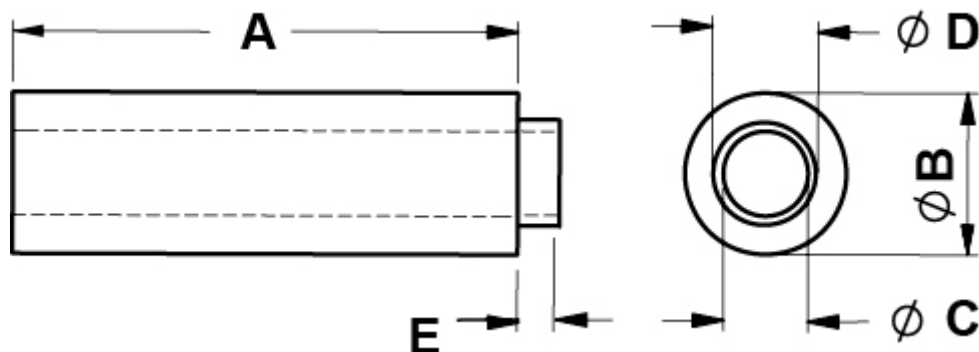

ROUND SPACERS Ø 8,5

Technical description

Material: PA 6 , 25%GV

UL Flammability: HB (UL 94)

Colour: Black

Operating temperature: -35°C ~ +110°C

All dimensions are in mm.

Code	A	B	C	D	E	MOQ-Pcs
10072BB0103.0	3,0	$\varnothing 8,5$	$\varnothing 4,2$	$\varnothing 5,3$	3,5	500
10072BB0104.0	4,0	$\varnothing 8,5$	$\varnothing 4,2$	$\varnothing 5,3$	3,5	500
10072BB0105.0	5,0	$\varnothing 8,5$	$\varnothing 4,2$	$\varnothing 5,3$	3,5	500
10072BB0106.0	6,0	$\varnothing 8,5$	$\varnothing 4,2$	$\varnothing 5,3$	3,5	500
10072BB0107.0	7,0	$\varnothing 8,5$	$\varnothing 4,2$	$\varnothing 5,3$	3,5	500
10072BB0108.0	8,0	$\varnothing 8,5$	$\varnothing 4,2$	$\varnothing 5,3$	3,5	500
10072BB0109.0	9,0	$\varnothing 8,5$	$\varnothing 4,2$	$\varnothing 5,3$	3,5	500
10072BB0110.0	10,0	$\varnothing 8,5$	$\varnothing 4,2$	$\varnothing 5,3$	3,5	500