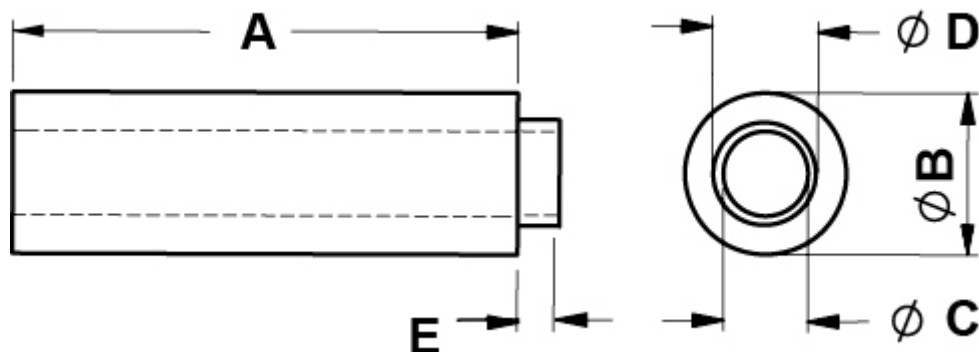

ROUND SPACERS

Technical description

Material: PA 6 , 25%GV

UL Flammability: HB (UL 94)

Colour: Black

Operating temperature: -35°C ~ +110°C

All dimensions are in mm.

Code	A	B	C	D	E	MOQ-Pcs
10071BB0103.0	3,0	$\varnothing 8,0$	$\varnothing 4,2$	$\varnothing 5,5$	1,0	500
10071BB0104.0	4,0	$\varnothing 8,0$	$\varnothing 4,2$	$\varnothing 5,5$	1,0	500
10071BB0105.0	5,0	$\varnothing 8,0$	$\varnothing 4,2$	$\varnothing 5,5$	1,0	500
10071BB0106.0	6,0	$\varnothing 8,0$	$\varnothing 4,2$	$\varnothing 5,5$	1,0	500
10071BB0107.0	7,0	$\varnothing 8,0$	$\varnothing 4,2$	$\varnothing 5,5$	1,0	500
10071BB0108.0	8,0	$\varnothing 8,0$	$\varnothing 4,2$	$\varnothing 5,5$	1,0	500
10071BB0109.0	9,0	$\varnothing 8,0$	$\varnothing 4,2$	$\varnothing 5,5$	1,0	500
10071BB0110.0	10,0	$\varnothing 8,0$	$\varnothing 4,2$	$\varnothing 5,5$	1,0	500