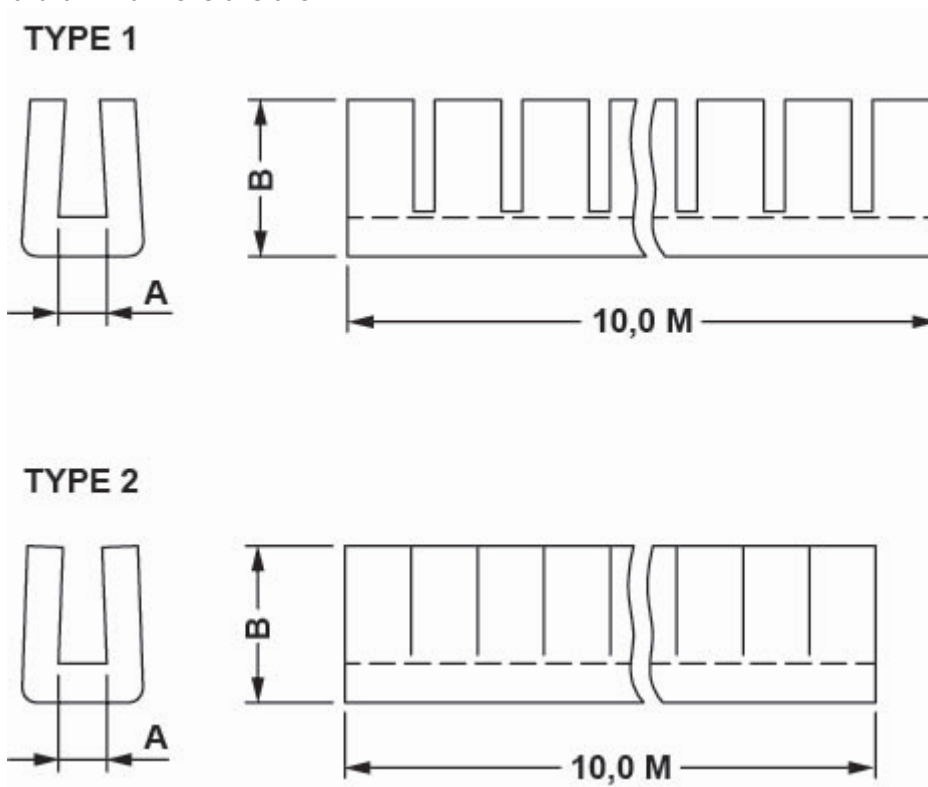

MOVABLE BUSHING

Technical description

Material: PE Colour: Natural All dimensions are in mm

Code	Type	A	B	Thickness	MOQ-Pcs
6768EA00	1	1,1	5,2	0,9 - 1,1	10,0 mt
6769EA00	1	1,3	5,4	1,1 - 1,3	10,0 mt
6770EA00	1	1,7	5,4	1,45 - 1,75	10,0 mt
6771EA00	1,7	5,4	2	1,45 - 1,75	10,0 mt
6772EA00	1	2,2	5,4	1,85 - 2,2	10,0 mt
6773EA00	1	2,7	5,7	2,25 - 2,6	10,0 mt

Code	Type	A	B	Thickness	MOQ-Pcs
6774EA00	1	3,3	6,1	2,85 - 3,25	10,0 mt
6775EA00	1	4,3	6,5	3,85 - 4,25	10,0 mt