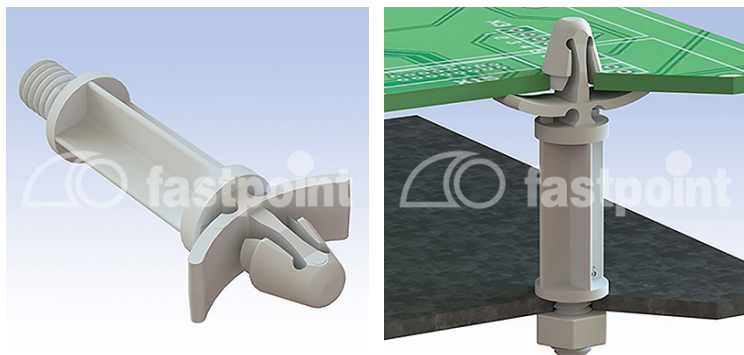

# METRIC M4 SPACER SNAP-LOCK Ø 4,8

## Technical description

**Material:** PA 6.6

**UL Flammability:** V2 (UL 94)

**Colour:** Natural

**Working temperature:** -35°C ~ +85°C

All dimensions are in mm.

| Code     | A    | B    | C   | D   | E  | Top Hole | Spessore Inf. | MOQ-Pcs |
|----------|------|------|-----|-----|----|----------|---------------|---------|
| 0692BA00 | 6,3  | 13,5 | 6,3 | 7,5 | M4 | Ø 4,8    | 1,0 - 2,6     | 1.000   |
| 0693BA00 | 9,5  | 13,5 | 6,3 | 7,5 | M4 | Ø 4,8    | 1,0 - 2,6     | 1.000   |
| 0694BA00 | 12,6 | 13,5 | 6,3 | 7,5 | M4 | Ø 4,8    | 1,0 - 2,6     | 1.000   |
| 0695AA00 | 15,8 | 13,5 | 6,3 | 7,5 | M4 | Ø 4,8    | 1,0 - 2,6     | 1.000   |