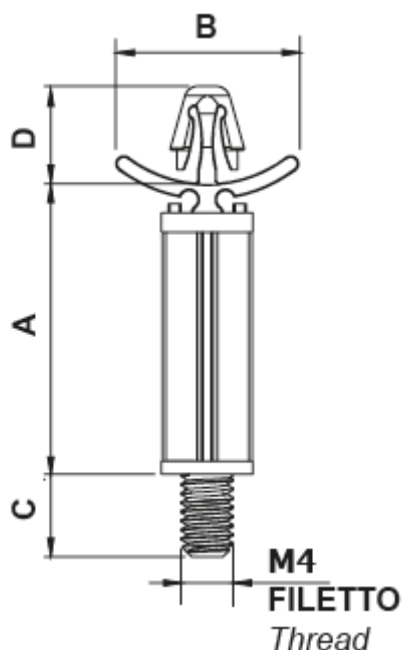

# METRIC M4 SPACER SNAP-LOCK Ø 4,8

## Technical description

**Material:** PA 6.6

**UL Flammability:** V2 (UL 94)

**Colour:** Natural

**Working temperature:** -35°C ~ +85°C

All dimensions are in mm.

| Code     | A    | B    | C   | D   | E  | Top Hole | Spessore Inf. | MOQ-Pcs |
|----------|------|------|-----|-----|----|----------|---------------|---------|
| 0692BA00 | 6,3  | 13,5 | 6,3 | 7,5 | M4 | Ø 4,8    | 1,0 - 2,6     | 1.000   |
| 0693BA00 | 9,5  | 13,5 | 6,3 | 7,5 | M4 | Ø 4,8    | 1,0 - 2,6     | 1.000   |
| 0694BA00 | 12,6 | 13,5 | 6,3 | 7,5 | M4 | Ø 4,8    | 1,0 - 2,6     | 1.000   |
| 0695AA00 | 15,8 | 13,5 | 6,3 | 7,5 | M4 | Ø 4,8    | 1,0 - 2,6     | 1.000   |

| Code     | A    | B    | C   | D   | E  | Top Hole | Spessore Inf. | MOQ-Pcs |
|----------|------|------|-----|-----|----|----------|---------------|---------|
| 0696BA00 | 19,0 | 13,5 | 6,3 | 7,5 | M4 | Ø 4,8    | 1,0 - 2,6     | 1.000   |
| 0697BA00 | 22,2 | 13,5 | 6,3 | 7,5 | M4 | Ø 4,8    | 1,0 - 2,6     | 1.000   |