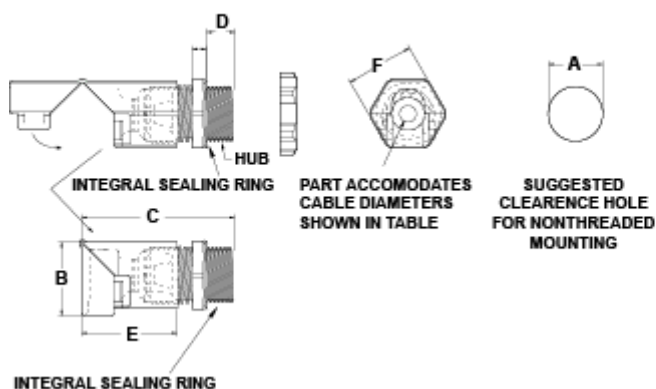

# IP68 FOLDABLE 90° PLASTIC CABLE GLAND

## Technical description

**Material:** PA 66 w/Buna N or TPE Sealing Gland. **Color:** Black **Flammability:** V2 (UL94) **Temperatures:** Static -40°C to 115°C Dynamic -20°C to 100°C Degree of protection: IP68 **All dimensions are in mm** Grey color available by special request

| Code      | A    | B    | C    | D    | E    | F    | FILETTATURA | Ø cable diameter | MOQ-Pcs |
|-----------|------|------|------|------|------|------|-------------|------------------|---------|
| 18535AA01 | 12,0 | 17,5 | 38,8 | 8,1  | 22,0 | 16,0 | M12 x 1,5   | Ø 1,7 - 5,3      | 100     |
| 18537AA01 | 12,0 | 17,5 | 38,8 | 8,1  | 22,0 | 16,0 | M12 x 1,5   | Ø 2,9 - 6,4      | 100     |
| 18539AA01 | 16,0 | 22,3 | 44,9 | 8,1  | 27,1 | 20,8 | M16 x 1,5   | Ø 1,7 - 5,8      | 100     |
| 18541AA01 | 16,0 | 22,3 | 44,9 | 8,1  | 27,1 | 20,8 | M16 x 1,5   | Ø 2,7 - 8,0      | 100     |
| 18543AA01 | 20,0 | 26,9 | 56,1 | 10,4 | 35,1 | 24,9 | M20 x 1,5   | Ø 2,4 - 7,4      | 100     |
| 18545AA01 | 20,0 | 26,9 | 56,1 | 10,4 | 35,1 | 24,9 | M20 x 1,5   | Ø 4,3 - 11,4     | 100     |
| 18547AA01 | 20,4 | 26,9 | 56,1 | 10,4 | 35,1 | 24,9 | PG13,5      | Ø 2,4 - 7,4      | 100     |
| 18549AA01 | 12,5 | 17,5 | 38,8 | 8,1  | 21,8 | 16,0 | PG7         | Ø 1,7 - 5,3      | 100     |
| 18551AA01 | 12,5 | 17,5 | 38,8 | 8,1  | 21,8 | 16,0 | PG7         | Ø 2,9 - 6,4      | 100     |
| 18553AA01 | 15,2 | 22,3 | 44,9 | 8,1  | 27,8 | 20,8 | PG9         | Ø 1,7 - 5,8      | 100     |
| 18555AA01 | 15,2 | 22,3 | 44,9 | 8,1  | 27,1 | 20,8 | PG9         | Ø 2,7 - 8,0      | 100     |