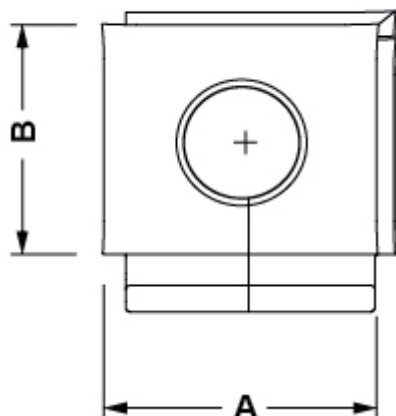

INSERTS WITH EXTENDED RANGE - NON SPLIT

Technical description

Code	A	B	Ø cable diameter	Colour	MOQ-Pcs
16066PS11	23,7	20,0	-	Grigio - Gray - Grau	10
16067PS11	23,7	20,0	2,5 - 7,0	Grigio - Gray - Grau	10
16068PS11	23,7	20,0	4,5 - 10,0	Grigio - Gray - Grau	10
16069PS11	23,7	20,0	7,5 - 12,5	Grigio - Gray - Grau	10
16070PS11	23,7	20,0	9,0 - 14,0	Grigio - Gray - Grau	10
16118PS01	23,7	20,0	-	Nero - Black - Schwarz	10
16119PS01	23,7	20,0	2,5 - 7,0	Nero - Black - Schwarz	10
16120PS01	23,7	20,0	4,5 - 10,0	Nero - Black - Schwarz	10
16122PS01	23,7	20,0	7,5 - 12,5	Nero - Black - Schwarz	10
16123PS01	23,7	20,0	9,0 - 14,0	Nero - Black - Schwarz	10
18956PS11	23,8	20,0	12,0 - 16,5	Grigio - Gray - Grau	10
18965PS01	23,8	20,0	12,0 - 16,5	Nero - Black - Schwarz	10