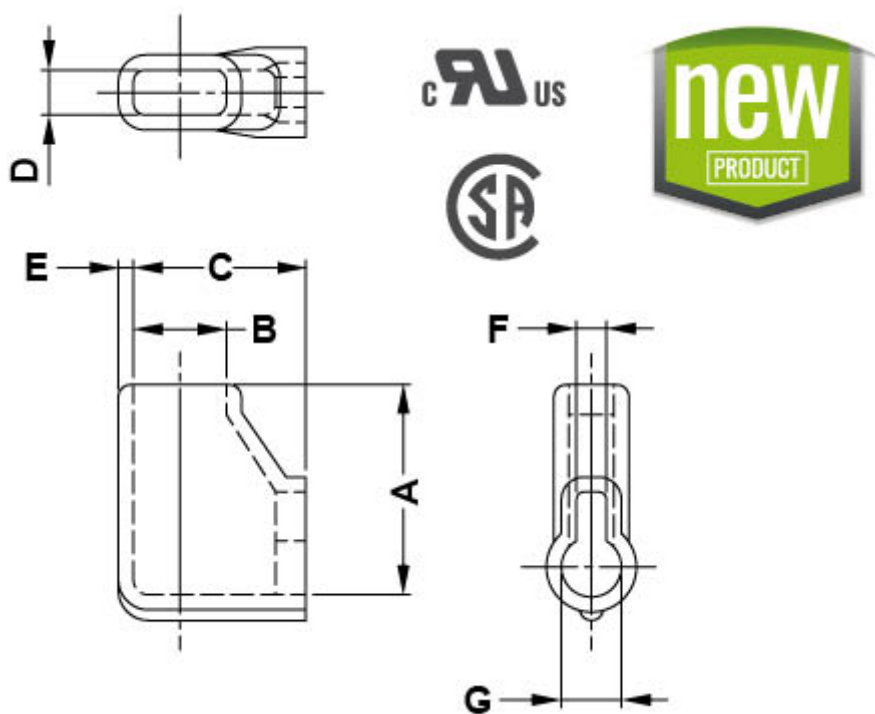

CAPS

Technical description

Code	A	B	C	D	E	F	G	Colour	Notes	MOQ-Pcs
14967CA00	13,0	5,0	11,5	2,9	1,0	2,0	3,2	Trasparente / Transparent	-	1.000
14968CA00	16,5	6,5	14,0	3,5	1,0	2,0	3,2	Trasparente / Transparent	-	1.000
14969CA08	13,0	5,0	11,5	2,9	1,0	2,0	3,2	Blu trasparente / Transparent blue	V0 (UL94)	1.000
14970CA08	16,5	6,5	14,0	3,5	1,0	2,0	3,2	Blu trasparente / Transparent blue	V0 (UL94)	1.000