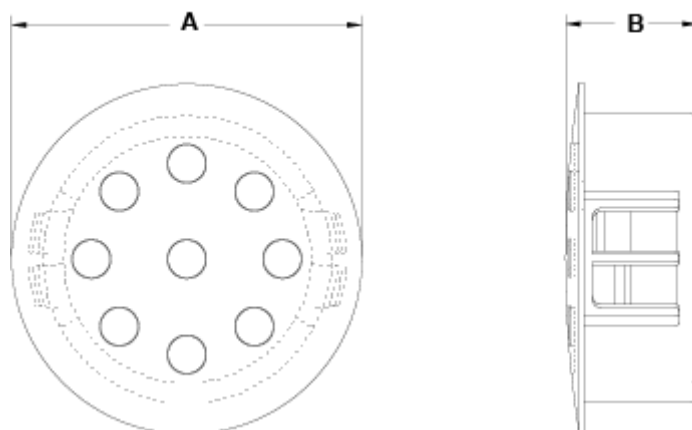

### Technical description

**Material:** PA 6.6

**Colour:** see table

**UL Flammability:** V2 (UL 94)

**Operating temperature:** -40°C ~ +105°C All dimensions are in mm.

Code	A	B	Mounting hole	Thickness	Colour	MOQ-Pcs
17996AA01	14,2	10,3	Ø 12,7	max. 3,2	Nero - Black - Schwarz	12.000
18007AA01	14,7	14,3	Ø 12,7	Max. 6,4	Nero - Black - Schwarz	3.500
17997AA01	16,7	10,3	Ø 14,3	max. 3,2	Nero - Black - Schwarz	12.000
17998AA01	18,7	10,3	Ø 15,9	max. 3,2	Nero - Black - Schwarz	10.000
18008AA01	18,7	14,3	Ø 15,9	Max. 6,4	Nero - Black - Schwarz	1.000
17999AA01	23,0	10,3	Ø 19,1	max. 3,2	Nero - Black - Schwarz	8.500
18009AA01	23,0	14,3	Ø 19,1	Max. 6,4	Nero - Black - Schwarz	1.000
18000AA01	22,6	10,3	Ø 20,6	max. 3,2	Nero - Black - Schwarz	25.500
18010AA01	25,8	14,3	Ø 22,2	Max. 6,4	Nero - Black - Schwarz	4.500
15764AA02	25,8	11,5	Ø 22,2	max. 3,2	Bianco - White - Weiß	20.000