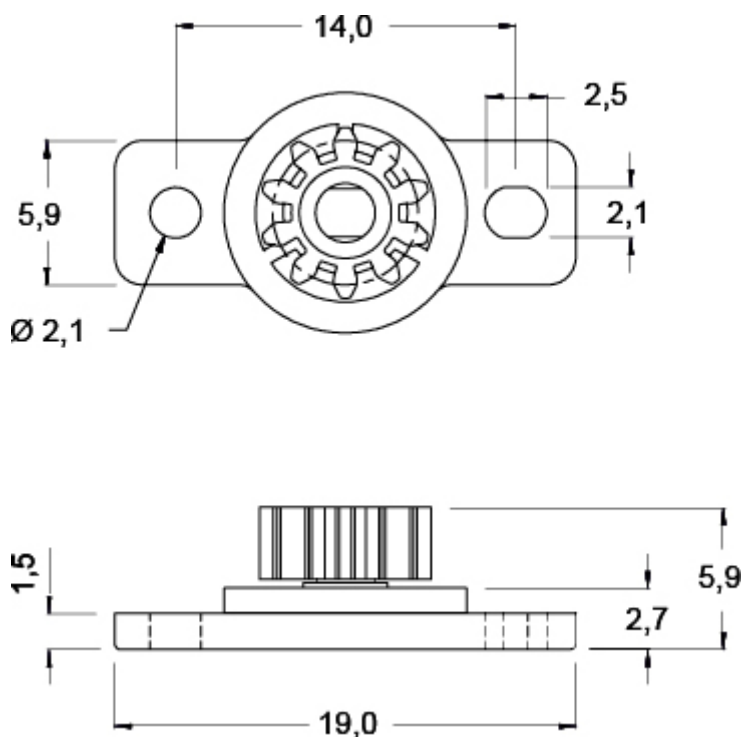

ROTATIONS DÄMPFER MINI

Technische Beschreibung

Material: ABS / POM

Farbe: schwarz

Andere Mögliche Zahnradkombinationen.

Alle Maße sind in mm.

Artikel	Torsioni	Tipo ruota	Angolo di pressione	Modulo ruota	VPE-Stckz.
12297XX01ZS	0.20 Ncm ± 0.05	11,0	20°	0,6	1.000
12298XX01ZS	0.30 Ncm ± 0.05	11,0	20°	0,6	1.000
12299XX01ZS	0.42 Ncm ± 0.7	11,0	20°	0,6	1.000