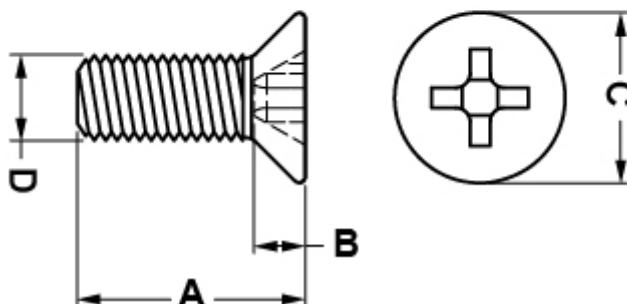

## Technische Beschreibung

**Material:** PEEK

**Farbe:** Natur

**Temperaturbereich:** bis max. 240°C

**Entflammbarkeit:** V0 (UL94)

Alle Maße sind in mm

Artikel	A	B	C	D	VPE-Stckz.
15792PK0004.0	4,0	1,8	Ø 6,0	M3x0.5	1.000
15792PK0005.0	5,0	1,8	Ø 6,0	M3x0.5	1.000
15792PK0006.0	6,0	1,8	Ø 6,0	M3x0.5	1.000
15792PK0008.0	8,0	1,8	Ø 6,0	M3x0.5	1.000

Artikel	A	B	C	D	VPE-Stckz.
15792PK0010.0	10,0	1,8	Ø 6,0	M3x0.5	1.000
15792PK0012.0	12,0	1,8	Ø 6,0	M3x0.5	1.000
15792PK0014.0	14,0	1,8	Ø 6,0	M3x0.5	1.000
15792PK0015.0	15,0	1,8	Ø 6,0	M3x0.5	1.000
15792PK0017.0	17,0	1,8	Ø 6,0	M3x0.5	1.000
15792PK0018.0	18,0	1,8	Ø 6,0	M3x0.5	1.000
15792PK0020.0	20,0	1,8	Ø 6,0	M3x0.5	1.000