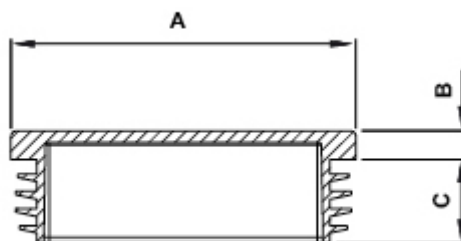

LAMELLENSTOPFEN FÜR RECHTECKIGE ROHRE

Technische Beschreibung

Material: Polyethylen LD-PE

Temperaturbereich: -30°C ~ +70°C

Farbe: Natur

D= Rohrstärke

*Alle Maße in mm

Artikel	A	B	C	D	VPE-Stckz.
9400EA01	20x10	3,0	11,5	0,75-2,0	1.000
9401EA01	20x15	4,5	11,0	1,0-2,0	1.000
9402EA01	20x16	5,0	11,5	1,0-2,0	1.000
9403EA01	25x10	4,0	11,5	1,0-2,0	1.000
9404EA01	25x15	5,0	11,5	1,2-2,25	1.000
9405EA01	25x20	5,0	11,5	1,0-2,5	1.000
9406EA01	30x10	5,0	11,5	1,0-2,0	1.000
9407EA01	30x15	5,0	11,5	1,0-2,0	1.000
9408EA01	30x20	5,0	11,5	1,0-2,25	1.000

Artikel	A	B	C	D	VPE-Stckz.
9409EA01	35x15	5,0	11,5	1,0-2,0	1.000
9410EA01	35x20	5,0	14,5	1,0-2,25	1.000
9411EA01	35x25	5,0	14,5	1,0-2,25	1.000
12872EA01	40x10	5,0	10,5	1,5 - 2,0	1.000
9412EA01	40x15	5,0	11,7	1,0-2,25	1.000
9413EA01	40x20	5,0	14,5	3,0	500
9414EA01	40x20	5,0	14,5	1,0-2,25	500
9415EA01	40x25	5,0	14,5	1,0-2,25	500
9416EA01	40x30	5,0	14,5	1,0-2,0	500
9417EA01	40x30	5,0	13,0	3,0	500
9418EA01	45x15	5,0	11,0	1,0-2,0	500
9419EA01	45x20	5,0	11,5	1,0-3,0	500
9420EA01	45x25	5,0	14,5	1,2-2,5	500
9421EA01	45x30	5,0	11,5	1,0-2,5	500
9422EA01	50x10	3,5	11,5	0,75-2,0	500
9423EA01	50x15	4,7	14,5	2,0	500
9424EA01	50x20	5,0	14,5	1,0-2,25	500
9425EA01	50x25	5,0	14,5	1,0-2,25	500
9426EA01	50x30	5,0	14,5	1,5-2,5	500
9427EA01	50x35	5,0	14,5	1,0-3,5	500
9428EA01	50x40	5,0	14,5	1,5-2,5	500
9429EA01	55x34	5,0	14,5	1,5-4,0	500
9430EA01	60x20	5,0	14,5	1,0-3,0	500
9431EA01	60x25	5,0	14,5	1,0-2,5	500
9432EA01	60x30	5,0	13,7	1,0-3,0	500
9433EA01	60x40	5,0	14,5	4,0-5,0	100
9434EA01	60x40	5,0	14,5	3,0	100
9435EA01	60x40	4,5	14,5	1,0-2,5	100
9436EA01	70x20	5,0	19,5	1,0-2,5	500
9437EA01	70x25	5,0	17,0	1,0-2,0	500
9438EA01	70x30	6,0	17,7	1,0-2,0	500