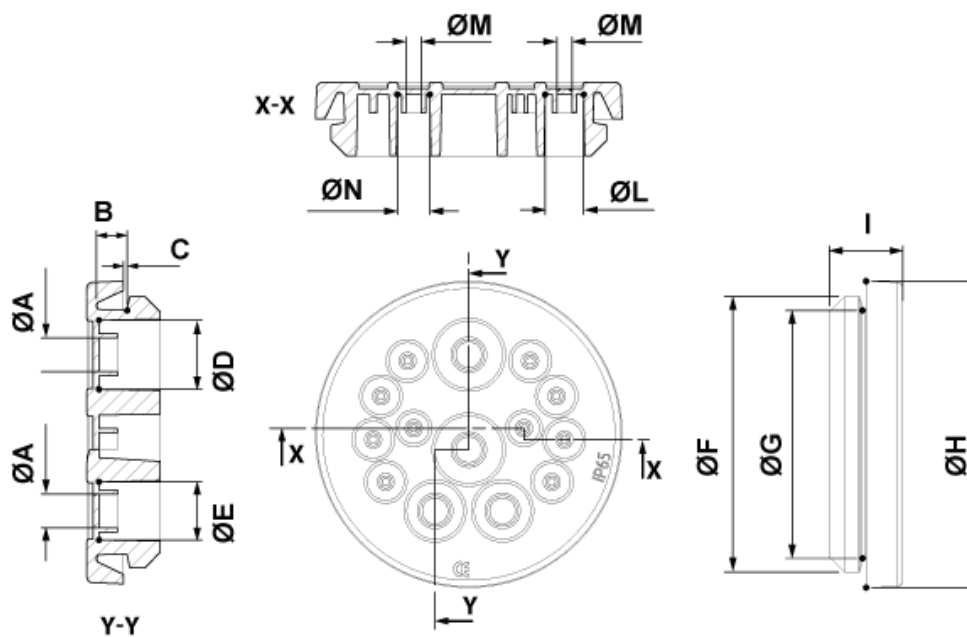

# KABELDURCHFÜHRUNG SNAP-FIT MULTI 14×3,0-6,5 & 36×3,0-5,5 IP67

## Technische Beschreibung

**Material:** TPE

**Farbe:** Grau RAL 7035

**Entflammbarkeit:** HB (UL94)

**Temperaturbereich:** -40°C~+130°C

Alle Maße in mm.

Artikel	A	B	C	D	E	F	G	H	L	M
15997PF117035	Ø 5,5	Ø 5,0	0,6	11,3	9,5	Ø 45,0	Ø 40,5	Ø 50,0	Ø 6,3	Ø 2,5