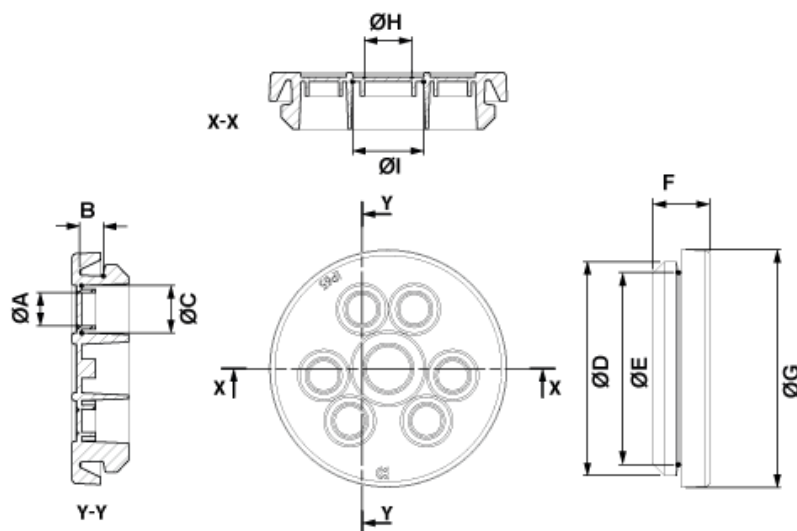

KABELDURCHFÜHRUNG SNAP-FIT MULTI 14×3,0-6,5 & 36×3,0-5,5 IP67

Technische Beschreibung

Material: TPE

Farbe: Grau RAL 7035

Entflammbarkeit: HB (UL94)

Temperaturbereich: -40°C~+130°C

Alle Maße in mm.

Artikel	A	B	C	D	E	F	G	H	I
15995PF117035	Ø 7,0	5,0	Ø 10,0	Ø 45,0	Ø 40,5	12,0	Ø 50,0	Ø 10,0	Ø 15,0