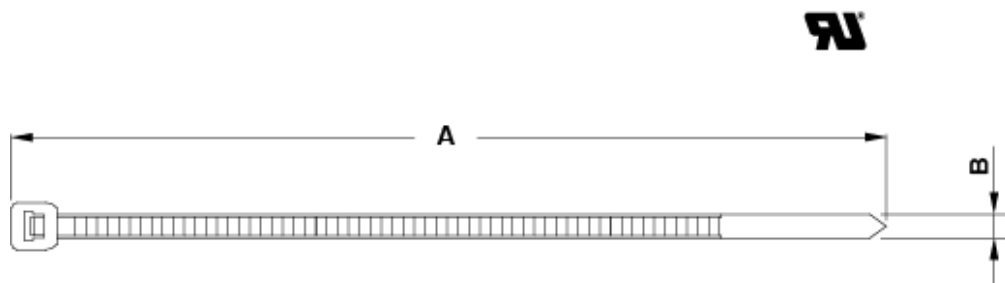

KABELBINDER STANDARD

Technische Beschreibung

Material: PA 6.6

Entflammbarkeit: V2 (UL94)

Temperaturbereich: -35°C ~ +85°C

Farbe: Schwarz oder Natur

Für Farbe Schwarz bitte Farbcode AA01 verwenden

*Alle Maße in mm

Artikel	A	B	Max Kabel	Mindestlast (kg)	VPE-Stckz.
0388AA01	77,0	2,2	15,0	6,12	1.000
0377AA00	98,0	2,5	21,0	8,1	1.000
1289AA00	120,0	4,8	24,0	22,2	1.000
0139AA00	135,0	2,5	32,0	8,1	1.000
0383AA00	140,0	3,6	35,0	13,26	1.000
0381AA00	150,0	7,6	33,0	54,4	100
2297AA00	160,0	2,5	40,0	8,1	1.000
0384AA00	160,0	4,8	40,0	22,2	1.000
0390AA00	180,0	7,6	45,0	54,4	100

Artikel	A	B	Max Kabel	Mindestlast (kg)	VPE-Stckz.
0385AA00	188,0	4,8	45,0	22,2	1.000
0386AA00	200,0	4,8	50,0	22,2	1.000
0382AA00	200,0	2,5	52,0	8,1	1.000
2294AA00	200,0	3,6	50,0	13,26	1.000
0391AA00	240,0	7,6	63,0	54,4	100
1290AA00	250,0	4,8	68,0	22,2	1.000
0387AA00	280,0	4,8	79,0	22,2	1.000
2295AA00	290,0	3,6	80,0	13,26	1.000
1291AA00	292,0	7,6	80,0	54,4	100
0376AA00	360,0	4,8	103,0	22,2	100
0374AA00					
3786AA00	370,0	3,6	103,0	13,26	100
3717AA00	390,0	4,8	106,0	22,2	100
2431AA00	430,0	4,8	115,0	22,2	100
0375AA00	450,0	7,6	130,0	54,4	100
1294AA00	485,0	12,5	143,0	110,0	100
0392AA00	530,0	7,6	158,0	54,4	100
1295AA00	720,0	12,5	213,0	110,0	100
0393AA00	750,0	7,6	200,0	54,4	100
1292AA00	775,0	9,0	233,0	71,4	100
1296AA00	850,0	12,5	255,0	110,0	100
5346AA00	925,0	4,8	263,0	40,0	100
1297AA00	1.000,0	12,5	302,0	110,0	100