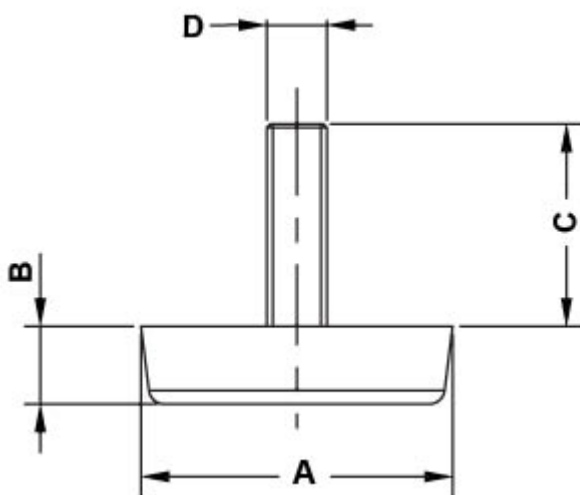

# GEHÄUSEFÜSSE M8

## Technische Beschreibung

**Material:** Verzinktes Eisen  
**Gewinde/Fußmaterial:** TPE  
**Farbe:** Schwarz

\*Alle Maße in mm

Artikel	A	B	C	D	VPE-Stckz.
13249GS01	40,0	10,0	24,0	M8	300