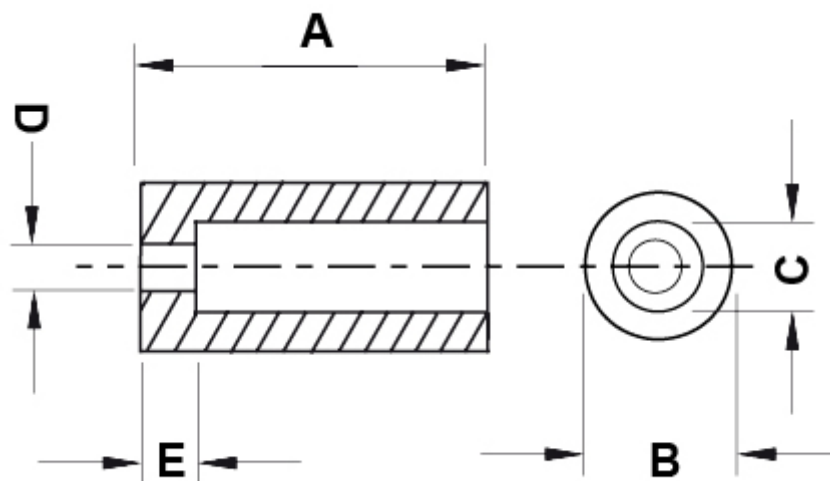

DISTANZROLLE ABGESETZT

Technische Beschreibung

Material: PA 6, 25%GV

Entflammbarkeit: HB (UL94)

Temperaturbereich: -35°C ~ +110°C

Farbe: Schwarz

*Alle Maße in mm

Artikel	A	B	C	D	E	VPE-Stckz.
10081BB0105.0	5,0	Ø 12,0	Ø 8,2	Ø 4,2	2,0	500
10081BB0106.0	6,0	Ø 12,0	Ø 8,2	Ø 4,2	2,0	500
10081BB0107.0	7,0	Ø 12,0	Ø 8,2	Ø 4,2	2,0	500
10081BB0108.0	8,0	Ø 12,0	Ø 8,2	Ø 4,2	2,0	500
10081BB0109.0	9,0	Ø 12,0	Ø 8,2	Ø 4,2	2,0	500

Artikel	A	B	C	D	E	VPE-Stckz.
10081BB0110.0	10,0	Ø 12,0	Ø 8,2	Ø 4,2	2,0	500
10081BB0111.0	11,0	Ø 12,0	Ø 8,2	Ø 4,2	2,0	500
10081BB0112.0	12,0	Ø 12,0	Ø 8,2	Ø 4,2	2,0	500
10081BB0113.0	13,0	Ø 12,0	Ø 8,2	Ø 4,2	2,0	500
10081BB0114.0	14,0	Ø 12,0	Ø 8,2	Ø 4,2	2,0	500
10081BB0115.0	15,0	Ø 12,0	Ø 8,2	Ø 4,2	2,0	500
10081BB0116.0	16,0	Ø 12,0	Ø 8,2	Ø 4,2	2,0	500
10081BB0117.0	17,0	Ø 12,0	Ø 8,2	Ø 4,2	2,0	500
10081BB0118.0	18,0	Ø 12,0	Ø 8,2	Ø 4,2	2,0	500
10081BB0119.0	19,0	Ø 12,0	Ø 8,2	Ø 4,2	2,0	500
10081BB0120.0	20,0	Ø 12,0	Ø 8,2	Ø 4,2	2,0	500
10081BB0121.0	21,0	Ø 12,0	Ø 8,2	Ø 4,2	2,0	500
10081BB0122.0	22,0	Ø 12,0	Ø 8,2	Ø 4,2	2,0	500
10081BB0123.0	23,0	Ø 12,0	Ø 8,2	Ø 4,2	2,0	500
10081BB0124.0	24,0	Ø 12,0	Ø 8,2	Ø 4,2	2,0	500
10081BB0125.0	25,0	Ø 12,0	Ø 8,2	Ø 4,2	2,0	500
10081BB0126.0	26,0	Ø 12,0	Ø 8,2	Ø 4,2	2,0	500
10081BB0127.0	27,0	Ø 12,0	Ø 8,2	Ø 4,2	2,0	500
10081BB0128.0	28,0	Ø 12,0	Ø 8,2	Ø 4,2	2,0	500
10081BB0129.0	29,0	Ø 12,0	Ø 8,2	Ø 4,2	2,0	500
10081BB0130.0	30,0	Ø 12,0	Ø 8,2	Ø 4,2	2,0	500
10081BB0131.0	31,0	Ø 12,0	Ø 8,2	Ø 4,2	2,0	500
10081BB0132.0	32,0	Ø 12,0	Ø 8,2	Ø 4,2	2,0	500
10081BB0133.0	33,0	Ø 12,0	Ø 8,2	Ø 4,2	2,0	500
10081BB0134.0	34,0	Ø 12,0	Ø 8,2	Ø 4,2	2,0	500
10081BB0135.0	35,0	Ø 12,0	Ø 8,2	Ø 4,2	2,0	500
10081BB0136.0	36,0	Ø 12,0	Ø 8,2	Ø 4,2	2,0	500
10081BB0137.0	37,0	Ø 12,0	Ø 8,2	Ø 4,2	2,0	500
10081BB0138.0	38,0	Ø 12,0	Ø 8,2	Ø 4,2	2,0	500
10081BB0139.0	39,0	Ø 12,0	Ø 8,2	Ø 4,2	2,0	500
10081BB0140.0	40,0	Ø 12,0	Ø 8,2	Ø 4,2	2,0	500