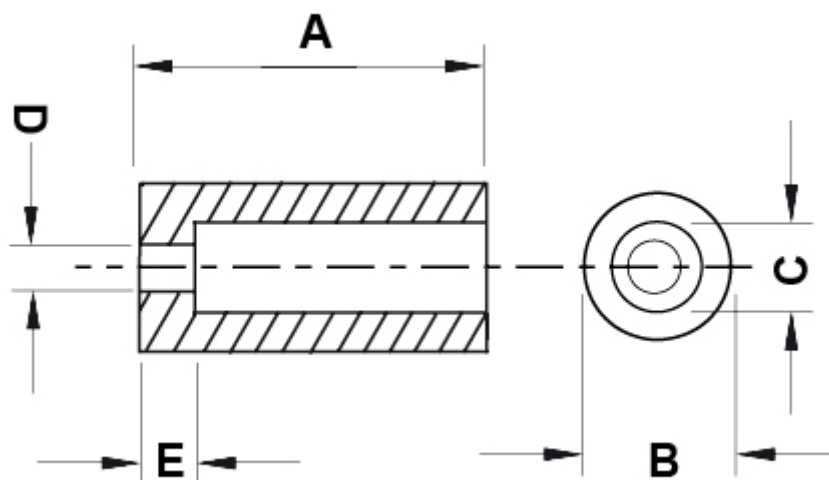

DISTANZROLLE ABGESETZT

Technische Beschreibung

Material: PA 6 25 % GV

Entflammbarkeit: entspricht HB (UL 94)

Temperaturbereich: -35° ~ +110°C

Farbe: Schwarz

Lieferbare Höhen in Stufen von je 1 mm - Sonderhöhen auf Anfrage.

Bei Bestellung des Artikels, bitte die gewünschte Länge am Ende der Artikelbezeichnung hinzufügen (z.B.: 10076BB0108,0 für h = 8,0 mm)

Alle Maße in mm

Artikel	A	B	C	D	E	VPE-Stckz.
10076BB0102.0	2,0	Ø 6,0	Ø 4,1	Ø 2,7	2,0	500
10076BB0103.0	3,0	Ø 6,0	Ø 4,1	Ø 2,7	2,0	500

Artikel	A	B	C	D	E	VPE-Stckz.
10076BB0104.0	4,0	Ø 6,0	Ø 4,1	Ø 2,7	2,0	500
10076BB0105.0	5,0	Ø 6,0	Ø 4,1	Ø 2,7	2,0	500
10076BB0106.0	6,0	Ø 6,0	Ø 4,1	Ø 2,7	2,0	500
10076BB0107.0	7,0	Ø 6,0	Ø 4,1	Ø 2,7	2,0	500
10076BB0108.0	8,0	Ø 6,0	Ø 4,1	Ø 2,7	2,0	500
10076BB0109.0	9,0	Ø 6,0	Ø 4,1	Ø 2,7	2,0	500
10076BB0110.0	10,0	Ø 6,0	Ø 4,1	Ø 2,7	2,0	500
10076BB0111.0	11,0	Ø 6,0	Ø 4,1	Ø 2,7	2,0	500
10076BB0112.0	12,0	Ø 6,0	Ø 4,1	Ø 2,7	2,0	500
10076BB0113.0	13,0	Ø 6,0	Ø 4,1	Ø 2,7	2,0	500
10076BB0114.0	14,0	Ø 6,0	Ø 4,1	Ø 2,7	2,0	500
10076BB0115.0	15,0	Ø 6,0	Ø 4,1	Ø 2,7	2,0	500
10076BB0116.0	16,0	Ø 6,0	Ø 4,1	Ø 2,7	2,0	500
10076BB0117.0	17,0	Ø 6,0	Ø 4,1	Ø 2,7	2,0	500
10076BB0118.0	18,0	Ø 6,0	Ø 4,1	Ø 2,7	2,0	500
10076BB0119.0	19,0	Ø 6,0	Ø 4,1	Ø 2,7	2,0	500
10076BB0120.0	20,0	Ø 6,0	Ø 4,1	Ø 2,7	2,0	500
10076BB0121.0	21,0	Ø 6,0	Ø 4,1	Ø 2,7	2,0	500
10076BB0122.0	22,0	Ø 6,0	Ø 4,1	Ø 2,7	2,0	500
10076BB0123.0	23,0	Ø 6,0	Ø 4,1	Ø 2,7	2,0	500
10076BB0124.0	24,0	Ø 6,0	Ø 4,1	Ø 2,7	2,0	500
10076BB0125.0	25,0	Ø 6,0	Ø 4,1	Ø 2,7	2,0	500
10076BB0126.0	26,0	Ø 6,0	Ø 4,1	Ø 2,7	2,0	500
10076BB0127.0	27,0	Ø 6,0	Ø 4,1	Ø 2,7	2,0	500
10076BB0128.0	28,0	Ø 6,0	Ø 4,1	Ø 2,7	2,0	500
10076BB0129.0	29,0	Ø 6,0	Ø 4,1	Ø 2,7	2,0	500
10076BB0130.0	30,0	Ø 6,0	Ø 4,1	Ø 2,7	2,0	500
10076BB0131.0	31,0	Ø 6,0	Ø 4,1	Ø 2,7	2,0	500
10076BB0132.0	32,0	Ø 6,0	Ø 4,1	Ø 2,7	2,0	500
10076BB0133.0	33,0	Ø 6,0	Ø 4,1	Ø 2,7	2,0	500
10076BB0134.0	34,0	Ø 6,0	Ø 4,1	Ø 2,7	2,0	500