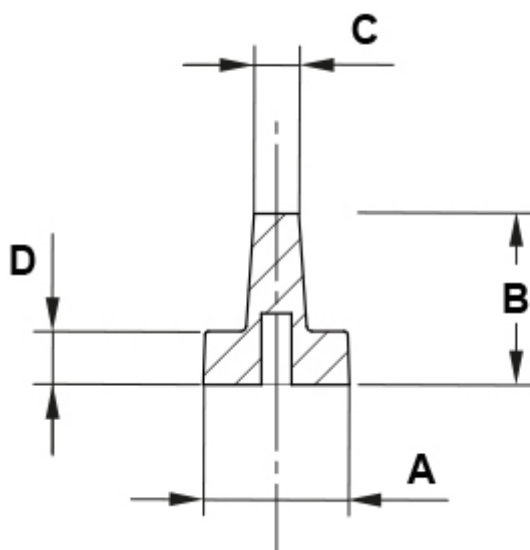

ANSCHLAGPUFFER LEICHT GEWÖBTE KOPFFORM

Technische Beschreibung

Material: weich PVC

Temperaturbereich: -25°C bis +60°C

Farbe: Schwarz

Alle Maße sind in mm

| Artikel | A | B | C | D | VPE-Stckz. |
|-----------|------|-----|------|-----|------------|
| 15981CA01 | Ø8,2 | 9,6 | Ø2,5 | 3,0 | 2.500 |