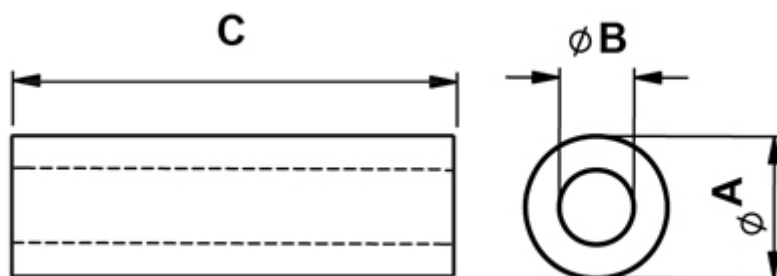

ABSTANDSROLLEN AD 12,0 / ID 6,2

Technische Beschreibung

Material: PA 6 , 25%GV

Entflammbarkeit: HB (UL 94)

Farbe: schwarz

Temperaturbereich: -35°C ~ +100°C

Alternativ:

Material: Polystyrol

Entflammbarkeit: HB (UL 94)

Farbe: weiß

Temperaturbereich: -40°C ~ +70°C

Alle Maße sind in mm

Artikel	A	B	C	VPE-Stckz.
10124BB0102.0	12,0	6,2	2,0	500
10124BB0103.0	12,0	6,2	3,0	500

Artikel	A	B	C	VPE-Stckz.
10124BB0104.0	12,0	6,2	4,0	500
10124BB0105.0	12,0	6,2	5,0	500
10124BB0106.0	12,0	6,2	6,0	500
10124BB0107.0	12,0	6,2	7,0	500
10124BB0108.0	12,0	6,2	8,0	500
10124BB0109.0	12,0	6,2	9,0	500
10124BB0110.0	12,0	6,2	10,0	500
10124BB0111.0	12,0	6,2	11,0	500
10124BB0112.0	12,0	6,2	12,0	500
10124BB0113.0	12,0	6,2	13,0	500
10124BB0114.0	12,0	6,2	14,0	500
10124BB0115.0	12,0	6,2	15,0	500
10124BB0116.0	12,0	6,2	16,0	500
10124BB0117.0	12,0	6,2	17,0	500
10124BB0118.0	12,0	6,2	18,0	500
10124BB0119.0	12,0	6,2	19,0	500
10124BB0120.0	12,0	6,2	20,0	500
10124BB0121.0	12,0	6,2	21,0	500
10124BB0122.0	12,0	6,2	22,0	500
10124BB0123.0	12,0	6,2	23,0	500
10124BB0124.0	12,0	6,2	24,0	500
10124BB0125.0	12,0	6,2	25,0	500
10124BB0126.0	12,0	6,2	26,0	500
10124BB0127.0	12,0	6,2	27,0	500
10124BB0128.0	12,0	6,2	28,0	500
10124BB0129.0	12,0	6,2	29,0	500
10124BB0130.0	12,0	6,2	30,0	500
10124BB0131.0	12,0	6,2	31,0	500
10124BB0132.0	12,0	6,2	32,0	500
10124BB0133.0	12,0	6,2	33,0	500
10124BB0134.0	12,0	6,2	34,0	500