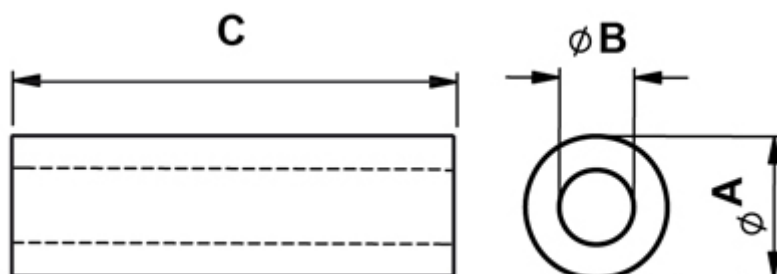

ABSTANDSROLLEN

Technische Beschreibung

Material: PA 6 , 25%GV

Entflammbarkeit: HB (UL 94)

Farbe: schwarz

Temperaturbereich: -35°C ~ +100°C

Auf Anfrage :

Material: Polystyrol

Entflammbarkeit: HB (UL 94)

Farbe: weiß

Temperaturbereich: -40°C ~ +70°C

Alle Maße sind in mm

Artikel	A	B	C	VPE-Stckz.
10123BB0102.0	12,0	5,2	2,0	500
10123BB0103.0	12,0	5,2	3,0	500

Artikel	A	B	C	VPE-Stckz.
10123BB0104.0	12,0	5,2	4,0	500
10123BB0105.0	12,0	5,2	5,0	500
10123BB0106.0	12,0	5,2	6,0	500
10123BB0107.0	12,0	5,2	7,0	500
10123BB0108.0	12,0	5,2	8,0	500
10123BB0109.0	12,0	5,2	9,0	500
10123BB0110.0	12,0	5,2	10,0	500
10123BB0111.0	12,0	5,2	11,0	500
10123BB0112.0	12,0	5,2	12,0	500
10123BB0113.0	12,0	5,2	13,0	500
10123BB0114.0	12,0	5,2	14,0	500
10123BB0115.0	12,0	5,2	15,0	500
10123BB0116.0	12,0	5,2	16,0	500
10123BB0117.0	12,0	5,2	17,0	500
10123BB0118.0	12,0	5,2	18,0	500
10123BB0119.0	12,0	5,2	19,0	500
10123BB0120.0	12,0	5,2	20,0	500
10123BB0121.0	12,0	5,2	21,0	500
10123BB0122.0	12,0	5,2	22,0	500
10123BB0123.0	12,0	5,2	23,0	500
10123BB0124.0	12,0	5,2	24,0	500
10123BB0125.0	12,0	5,2	25,0	500
10123BB0126.0	12,0	5,2	26,0	500
10123BB0127.0	12,0	5,2	27,0	500
10123BB0128.0	12,0	5,2	28,0	500
10123BB0129.0	12,0	5,2	29,0	500
10123BB0130.0	12,0	5,2	30,0	500
10123BB0131.0	12,0	5,2	31,0	500
10123BB0132.0	12,0	5,2	32,0	500
10123BB0133.0	12,0	5,2	33,0	500
10123BB0134.0	12,0	5,2	34,0	500