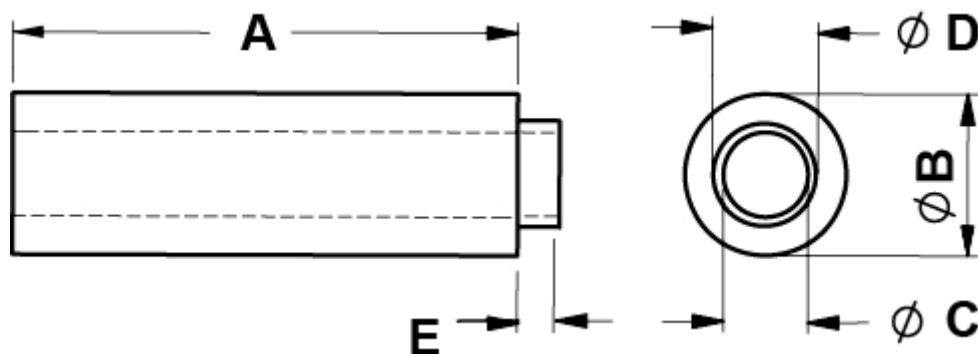

ZYLINDRISCHE ABSTANDSHALTER Ø 8,5

Technische Beschreibung

Material: PA 6, 25%GV

Entflammbarkeit: HB (UL94)

Temperaturbereich: -35°C ~ +110°C

Farbe: Schwarz

*Alle Maße in mm

Artikel	A	B	C	D	E	VPE-Stckz.
10072BB0103.0	3,0	Ø 8,5	Ø 4,2	Ø 5,3	3,5	500
10072BB0104.0	4,0	Ø 8,5	Ø 4,2	Ø 5,3	3,5	500
10072BB0105.0	5,0	Ø 8,5	Ø 4,2	Ø 5,3	3,5	500
10072BB0106.0	6,0	Ø 8,5	Ø 4,2	Ø 5,3	3,5	500
10072BB0107.0	7,0	Ø 8,5	Ø 4,2	Ø 5,3	3,5	500
10072BB0108.0	8,0	Ø 8,5	Ø 4,2	Ø 5,3	3,5	500
10072BB0109.0	9,0	Ø 8,5	Ø 4,2	Ø 5,3	3,5	500
10072BB0110.0	10,0	Ø 8,5	Ø 4,2	Ø 5,3	3,5	500

Artikel	A	B	C	D	E	VPE-Stckz.
10072BB0111.0	11,0	Ø 8,5	Ø 4,2	Ø 5,3	3,5	500
10072BB0112.0	12,0	Ø 8,5	Ø 4,2	Ø 5,3	3,5	500
10072BB0113.0	13,0	Ø 8,5	Ø 4,2	Ø 5,3	3,5	500
10072BB0114.0	14,0	Ø 8,5	Ø 4,2	Ø 5,3	3,5	500
10072BB0115.0	15,0	Ø 8,5	Ø 4,2	Ø 5,3	3,5	500
10072BB0116.0	16,0	Ø 8,5	Ø 4,2	Ø 5,3	3,5	500
10072BB0117.0	17,0	Ø 8,5	Ø 4,2	Ø 5,3	3,5	500
10072BB0118.0	18,0	Ø 8,5	Ø 4,2	Ø 5,3	3,5	500
10072BB0119.0	19,0	Ø 8,5	Ø 4,2	Ø 5,3	3,5	500
10072BB0120.0	20,0	Ø 8,5	Ø 4,2	Ø 5,3	3,5	500
10072BB0121.0	21,0	Ø 8,5	Ø 4,2	Ø 5,3	3,5	500
10072BB0122.0	22,0	Ø 8,5	Ø 4,2	Ø 5,3	3,5	500
10072BB0123.0	23,0	Ø 8,5	Ø 4,2	Ø 5,3	3,5	500
10072BB0124.0	24,0	Ø 8,5	Ø 4,2	Ø 5,3	3,5	500
10072BB0125.0	25,0	Ø 8,5	Ø 4,2	Ø 5,3	3,5	500
10072BB0126.0	26,0	Ø 8,5	Ø 4,2	Ø 5,3	3,5	500
10072BB0127.0	27,0	Ø 8,5	Ø 4,2	Ø 5,3	3,5	500
10072BB0128.0	28,0	Ø 8,5	Ø 4,2	Ø 5,3	3,5	500
10072BB0129.0	29,0	Ø 8,5	Ø 4,2	Ø 5,3	3,5	500
10072BB0130.0	30,0	Ø 8,5	Ø 4,2	Ø 5,3	3,5	500
10072BB0131.0	31,0	Ø 8,5	Ø 4,2	Ø 5,3	3,5	500
10072BB0132.0	32,0	Ø 8,5	Ø 4,2	Ø 5,3	3,5	500
10072BB0133.0	33,0	Ø 8,5	Ø 4,2	Ø 5,3	3,5	500
10072BB0134.0	34,0	Ø 8,5	Ø 4,2	Ø 5,3	3,5	500
10072BB0135.0	35,0	Ø 8,5	Ø 4,2	Ø 5,3	3,5	500
10072BB0136.0	36,0	Ø 8,5	Ø 4,2	Ø 5,3	3,5	500
10072BB0137.0	37,0	Ø 8,5	Ø 4,2	Ø 5,3	3,5	500
10072BB0138.0	38,0	Ø 8,5	Ø 4,2	Ø 5,3	3,5	500
10072BB0139.0	39,0	Ø 8,5	Ø 4,2	Ø 5,3	3,5	500
10072BB0140.0	40,0	Ø 8,5	Ø 4,2	Ø 5,3	3,5	500
10072BB0141.0	41,0	Ø 8,5	Ø 4,2	Ø 5,3	3,5	500